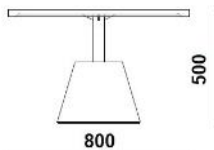

TINY

cz – tenká betonová deska s robustní základnou ve tvaru komolého kuželu, provedení ve čtyřech základních barevnostech a třech základních výškách

Beton

Soft Silver (so)
Silver (si)
Natural (na)
Antracit (at)

TY44na

TY44

TY50