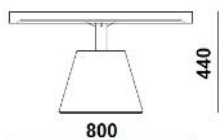

TINY

cz – tenká betonová deska s robustní základnou ve tvaru komolého kuželu, provedení ve čtyřech základních barevnostech a třech základních výškách

Beton

Soft Silver (so)
Silver (si)
Natural (na)
Antracit (at)

TY44na

TY44

TY50